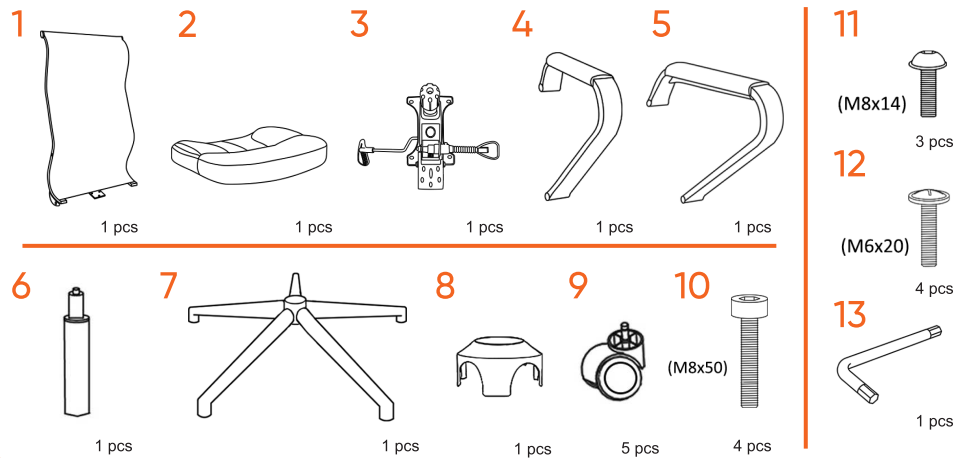

Chairman 700

RU ИНСТРУКЦИЯ ПО СБОРКЕ
EN ASSEMBLY INSTRUCTIONS
DE AUFBAUANLEITUNG
FR INSTRUCTIONS DE MONTAGE
IT MANUALE D'USO
ES INSTRUCCIONES DE MONTAJE
CS NÁVOD K MONTÁŽI
KK ЖИНАУ ЖӨНІНДЕГІ НҰСҚАУЛЫҚ

STEP 1
↓
STEP 2